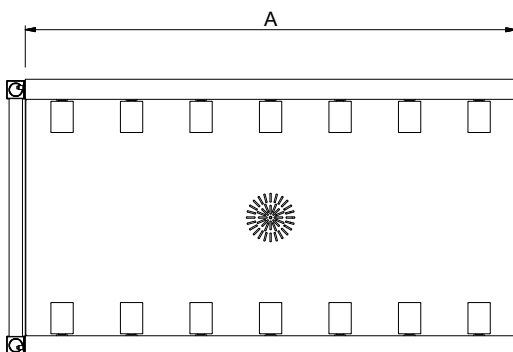

Udržitelnost

- Válečkové dopravníky s krátkým válečkem jsou v nabídce v délkách od 400mm do 2600mm, modely s koncovou deskou od 1100mm do 2600mm, v délkových krocích po 100mm.

SCHVÁLENO: _____

Zepředu

Boční

D = Odpad

Shora

Hlavní informace

Vnější rozměry, Šířka

865185 (HSSRC6)	600 mm
865186 (HSSRC11)	1100 mm
863000 (HSSRC12)	1200 mm
863001 (HSSRC13)	1300 mm
863002 (HSSRC14)	1400 mm
863003 (HSSRC15)	1500 mm
865187 (HSSRC16)	1600 mm
863004 (HSSRC17)	1700 mm
863005 (HSSRC18)	1800 mm
863006 (HSSRC19)	1900 mm
863007 (HSSRC20)	2000 mm
865188 (HSSRC21)	2100 mm
863008 (HSSRC22)	2200 mm
863009 (HSSRC23)	2300 mm
863010 (HSSRC24)	2400 mm
863011 (HSSRC25)	2500 mm
863012 (HSSRC26)	2600 mm

Vnější rozměry, Hloubka

620 mm

Vnější rozměry, Výška

910 mm

Netto váha:

865185 (HSSRC6)	10 kg
865186 (HSSRC11)	15 kg
863000 (HSSRC12)	16 kg
863001 (HSSRC13)	17 kg
863002 (HSSRC14)	18 kg
863003 (HSSRC15)	19 kg
865187 (HSSRC16)	20 kg
863004 (HSSRC17)	21 kg
863005 (HSSRC18)	22 kg
863006 (HSSRC19)	23 kg
863007 (HSSRC20)	24 kg
865188 (HSSRC21)	25 kg
863008 (HSSRC22)	26 kg
863009 (HSSRC23)	27 kg
863010 (HSSRC24)	28 kg
863011 (HSSRC25)	29 kg
863012 (HSSRC26)	30 kg