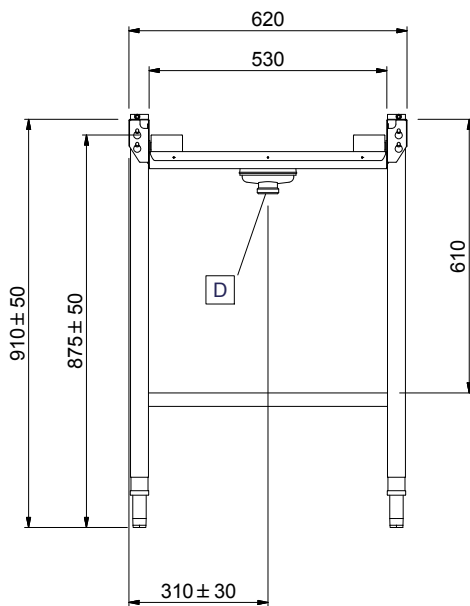

Zkrácená specifikace

Položka č. _____

Konstrukce z nerez oceli AISI304. Vana se svažujícím se dnem směrem k odpadu. Plastové krátké válečky. Čtvercové 40x40mm výškově stavitelné nohy. Pro mycí koše 500x500mm. Dodáváno v demontovaném stavu.

Konstrukce

- Včetně dvou nohou.
- Nerezové, výškově stavitelné nohy 50mm pro vyrovnání provozní výšky mezi stolem.
- Silné svařované příruby pro pevné spojení mezi jednotkami.
- Hladké leštěné povrchy usnadňující čištění.
- Nerezové nohy z AISI 304 ze čtvercových profilů 40x40mm.
- AISI 304 1,2mm nerezová vana.
- Samonosná spodní police (extra příslušenství) nevyžaduje žádné další rámy.
- Dopravníky lze dovybavit vhodným extra příslušenstvím - koncovým spínačem, koncovou deskou, vodicími lištami na mycí koše či spodními policemi.
- Svažující se dno vany směrem k odpadu zajišťuje hladký a rychlý odtok.

D = Odpad

Shora

Hlavní informace

Vnější rozměry, Šířka

865185 (HSSRC6)	600 mm
865186 (HSSRC11)	1100 mm
863000 (HSSRC12)	1200 mm
863001 (HSSRC13)	1300 mm
863002 (HSSRC14)	1400 mm
863003 (HSSRC15)	1500 mm
865187 (HSSRC16)	1600 mm
863004 (HSSRC17)	1700 mm
863005 (HSSRC18)	1800 mm
863006 (HSSRC19)	1900 mm
863007 (HSSRC20)	2000 mm
865188 (HSSRC21)	2100 mm
863008 (HSSRC22)	2200 mm
863009 (HSSRC23)	2300 mm
863010 (HSSRC24)	2400 mm
863011 (HSSRC25)	2500 mm
863012 (HSSRC26)	2600 mm

Vnější rozměry, Hloubka

620 mm

Vnější rozměry, Výška

910 mm

Netto váha:

865185 (HSSRC6)	10 kg
865186 (HSSRC11)	15 kg
863000 (HSSRC12)	16 kg
863001 (HSSRC13)	17 kg
863002 (HSSRC14)	18 kg
863003 (HSSRC15)	19 kg
865187 (HSSRC16)	20 kg
863004 (HSSRC17)	21 kg
863005 (HSSRC18)	22 kg
863006 (HSSRC19)	23 kg
863007 (HSSRC20)	24 kg
865188 (HSSRC21)	25 kg
863008 (HSSRC22)	26 kg
863009 (HSSRC23)	27 kg
863010 (HSSRC24)	28 kg
863011 (HSSRC25)	29 kg
863012 (HSSRC26)	30 kg